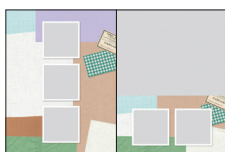

## 初期設定レイアウト

ページ数 24ページ 写真枚数 32枚(表紙は除く)

表紙(写真なし)

表紙(写真あり)

1ページ

2-3ページ

4-5ページ

6-7ページ

8-9ページ

10-11ページ

12-13ページ

14-15ページ

16-17ページ

18-19ページ

20-21ページ

22-23ページ

24ページ

- ・表紙は写真あり/なしからお選びいただけます。
- ・初期設定レイアウトは下の「全レイアウト一覧」から入れ替えができます。店頭受付機の「レイアウト変更」ボタンから操作してください。
- ・1ページ目から最終ページ手前までは、2ページごとにページの追加ができます。

・レイアウト一覧をみながらフォトブックにしたい写真を選んでおきましょう！

・全体のストーリーをだまかに作っておくと、店頭でのご注文がスムーズです。

## 全レイアウト一覧(中面)

見開きページ写真枠

片ページ写真枠