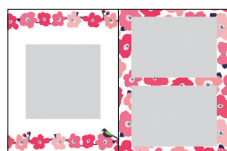

14-15ページ

16-17ページ

18-19ページ

20-21ページ

22-23ページ

24ページ

・表紙は写真あり/なしからお選びいただけます。

・初期設定レイアウトは下の「全レイアウト一覧」から入れ替えができます。
店頭受付機の「レイアウト変更」ボタンから操作してください。

・1ページ目から最終ページ手前までは、2ページごとにページの追加ができます。

・8カラースのレイアウト(片ページ・見開きページ)からもお選びいただけます。

全レイアウト一覧(中面)

クラス写真

クラスページ用にオススメ

クラスみんなの顔写真を集めてくださいね!

・レイアウト一覧をみながらフォトブックにしたい写真を選んでおきましょう!

・全体のストーリーをだまかに作っておくと、店頭でのご注文がスムーズです。