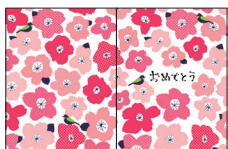

サイズと価格

サイズ A4タテ

価格 基本料金 5,480円(税込5,918円)

ページ追加 2ページごとの追加料金270円(税込291円)

初期設定レイアウト

ページ数 24ページ

写真枚数 32枚(表紙は除く)

表紙(写真なし)