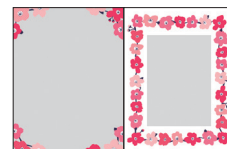

表紙(写真あり)

1ページ

2-3ページ

4-5ページ

6-7ページ

8-9ページ

10-11ページ

12-13ページ

14-15ページ

16-17ページ

18-19ページ

20-21ページ

22-23ページ

24ページ

・表紙は写真あり/なしからお選びいただけます。

・初期設定レイアウトは下の「全レイアウト一覧」から入れ替えができます。
店頭受付機の「レイアウト変更」ボタンから操作してください。

・1ページ目から最終ページ手前までは、2ページごとにページの追加ができます。

・8カラースのレイアウト(片ページ・見開きページ)からもお選びいただけます。

全レイアウト一覧(中面)

クラス写真

クラスページ用にオススメ

クラスみんなの顔写真を集めてくださいね!

・レイアウト一覧をみながらフォトブックにしたい写真を選んでおきましょう!

・全体のストーリーをだまかに作っておくと、店頭でのご注文がスムーズです。