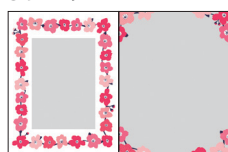

表紙(写真あり)

1ページ

2-3ページ

4-5ページ

6-7ページ

8-9ページ

10-11ページ

12-13ページ

14-15ページ

16-17ページ

18-19ページ

20-21ページ

22-23ページ

24ページ

・表紙は写真あり/なしからお選びいただけます。

・初期設定レイアウトは下の「全レイアウト一覧」から入れ替えができます。
店頭受付機の「レイアウト変更」ボタンから操作してください。

・1ページ目から最終ページ手前までは、2ページごとにページの追加ができます。

・8カラースのレイアウト(片ページ・見開きページ)からもお選びいただけます。

全レイアウト一覧(中面)

クラス写真

クラスページ用にオススメ

クラスみんなの顔写真を集めてくださいね!

・レイアウト一覧をみながらフォトブックにしたい写真を選んでおきましょう!

・全体のストーリーをだまかに作っておくと、店頭でのご注文がスムーズです。